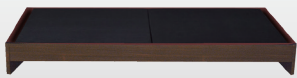

デイベッド FDB-002 NA DK

FDB-002DKSR カウチスタイル

FDB-002NABX ソファスタイル

FDB-002NASR ベッドスタイル

※写真は別売の専用マットレスとクッション乗せたものになります。

POINT 1 ヘッドボードを組み換えられるベッドフレーム

3種類のヘッドボード(別売)を本体フレームの4カ所に自由に取り付けが可能です。目的やお部屋の雰囲気に合わせてベッドとしてはもちろん、カウチやソファとして使用できます。

SRタイプとBXタイプ、NA色とBR色でさらに広がるバリエーション。

SRフレームベース

BXフレームベース

POINT 2 FT・CTの選べるヘッドボード

シンプルなフラットタイプ(FT)のヘッドボードとコンセント差込口の付いた棚付きタイプ(CT)を自由に選べます。さらにお買い得なFTとCTのヘッドボードを1枚ずつセットにしたカウチセットもあります。

POINT 3 専用マットレスとクッション

シックな雰囲気の専用ポケットコイルマットレスと2種類の大きさのクッションもお選び頂けます。

マットレスポケットGY

¥48,000(税抜)

W 98 x L 1950 x H 20

厚み
200
mm

クッションGY L

¥17,000(税抜)

クッションGY M

¥9,000(税抜)

商品概要

カラー	ナチュラル (NA) ブラウン (BR)
フレーム主材	MDFプリント化粧合板
特長	FT・CTのヘッドボードを自由に組み合わせが可能 スライドレール引出2杯 (BX)

商品寸法 (cm)

フレーム価格 (税抜)

	商品寸法 (cm)	フレーム価格 (税抜)
ボトム	BX フレーム (ヘッドボードなし)	W 98 x L196 x 床H24 ¥37,000
	BX フレーム+FT+CT セット	W 98 x L196 x H68 (床H24) ¥54,000
	SR フレーム (ヘッドボードなし)	W 98 x L196 x 床H24 ¥25,000
ヘッドボード	SR フレーム+FT+CT セット	W 98 x L196 x H68 (床H24) ¥42,000
	FT ヘッドボード	W 94 x L2.5 x H68 ¥10,000
	CT ヘッドボード	W 94 x L13.6 x H68 ¥13,000